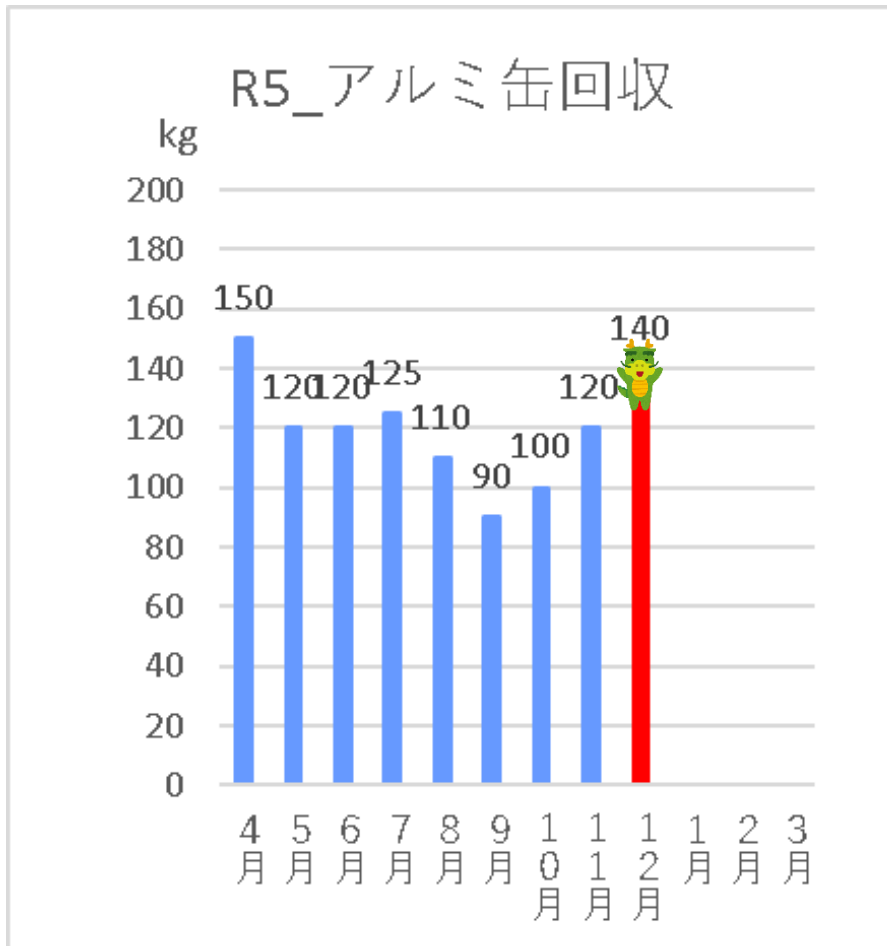

強化期間

1月 29日 30日 31日

本年もアルミ缶回収に
ご協力お願いします