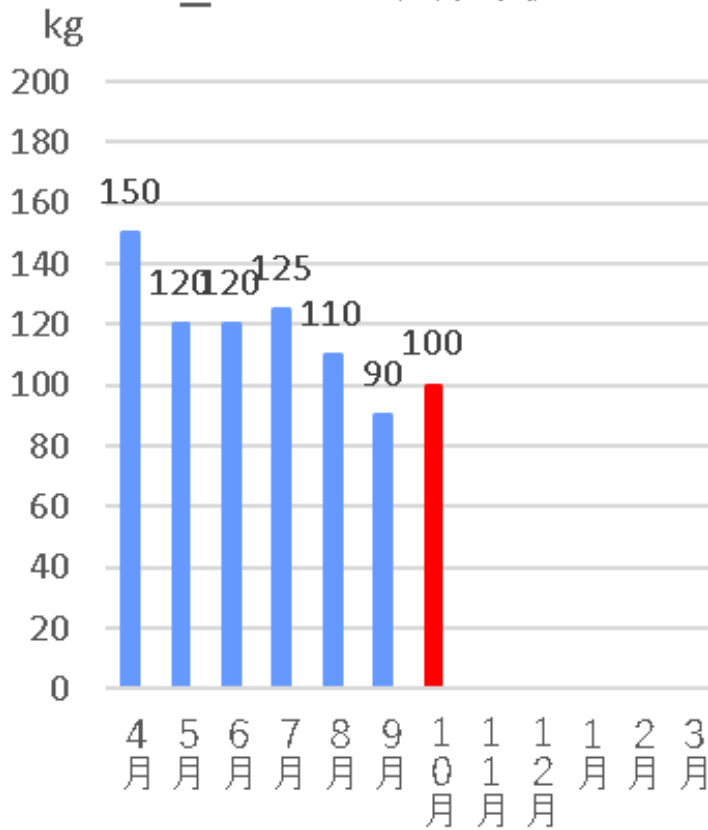

強化期間

11月 28日・29日・30日

R5_アルミ缶回収

1人でも多くのご協力をお願いします