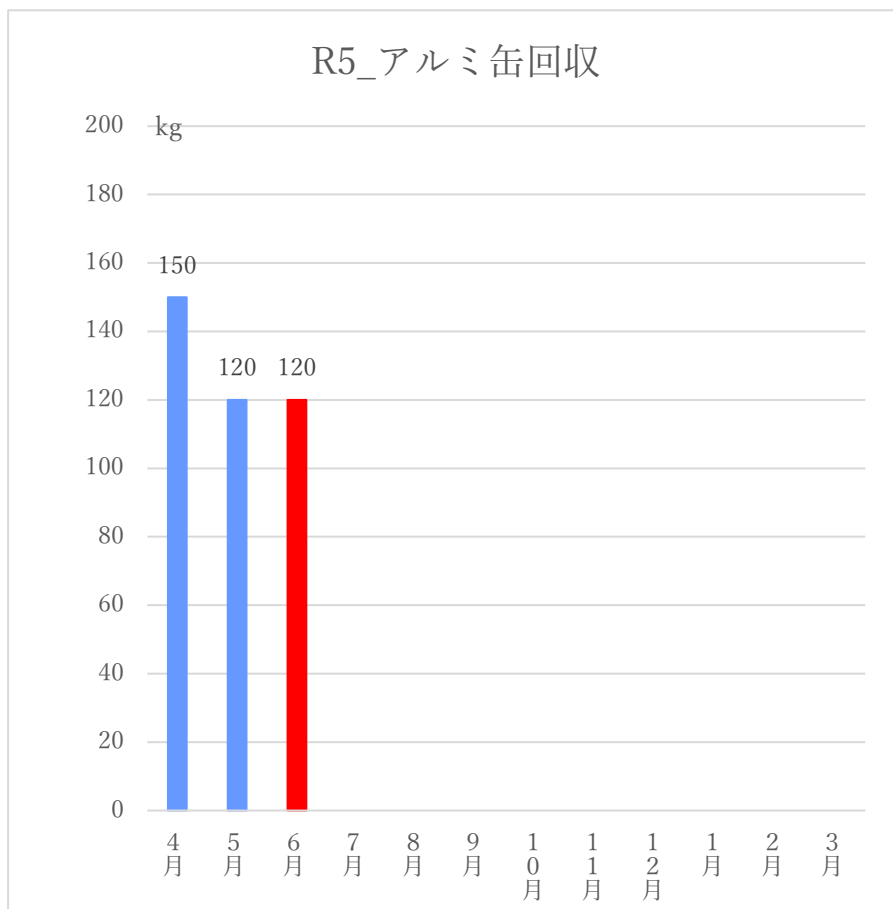

強化期間

7月 14日・18日・19日

終業式の関係で、7月の強化期間ははやくなっていますが、ご協力よろしくお願ひします。