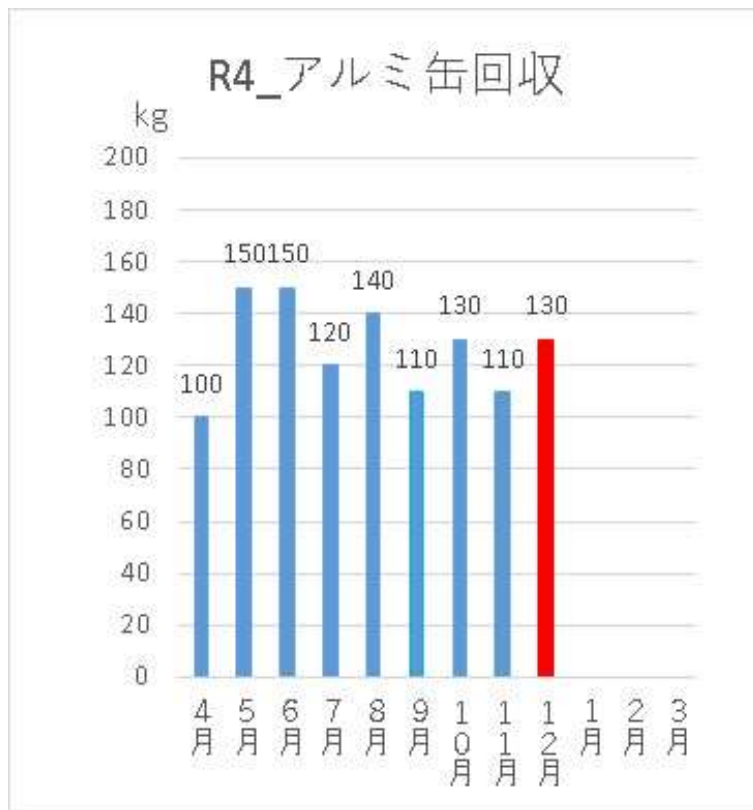

# 強化期間

1月 27日・30日・31日

寒い中ですが、ご協力お願いします。