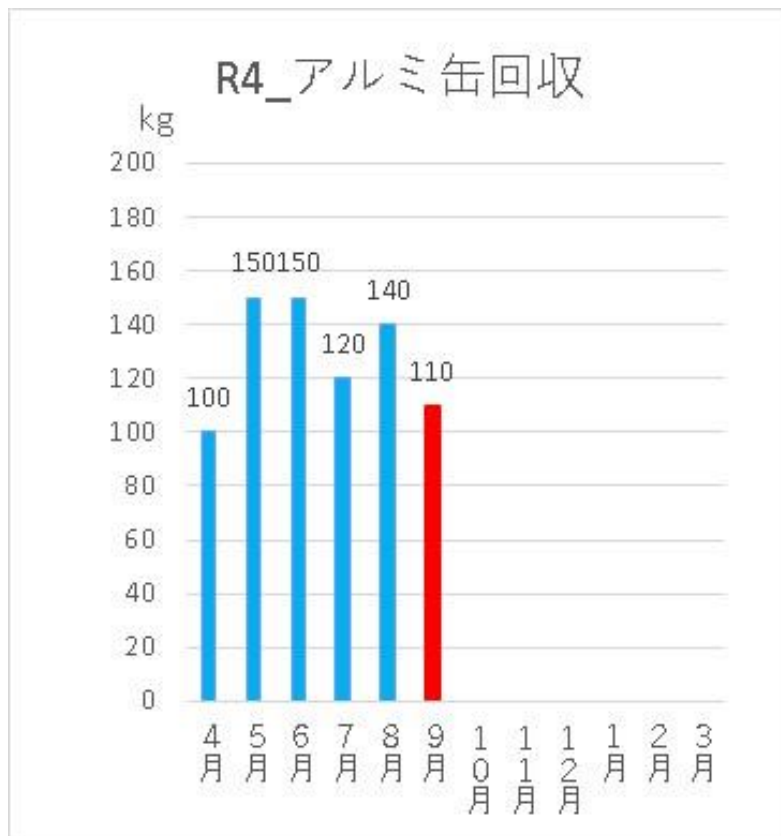

強化期間

10月27日・28日・31日

毎月、ご協力ありがとうございます。

今月もよろしくお願ひします。